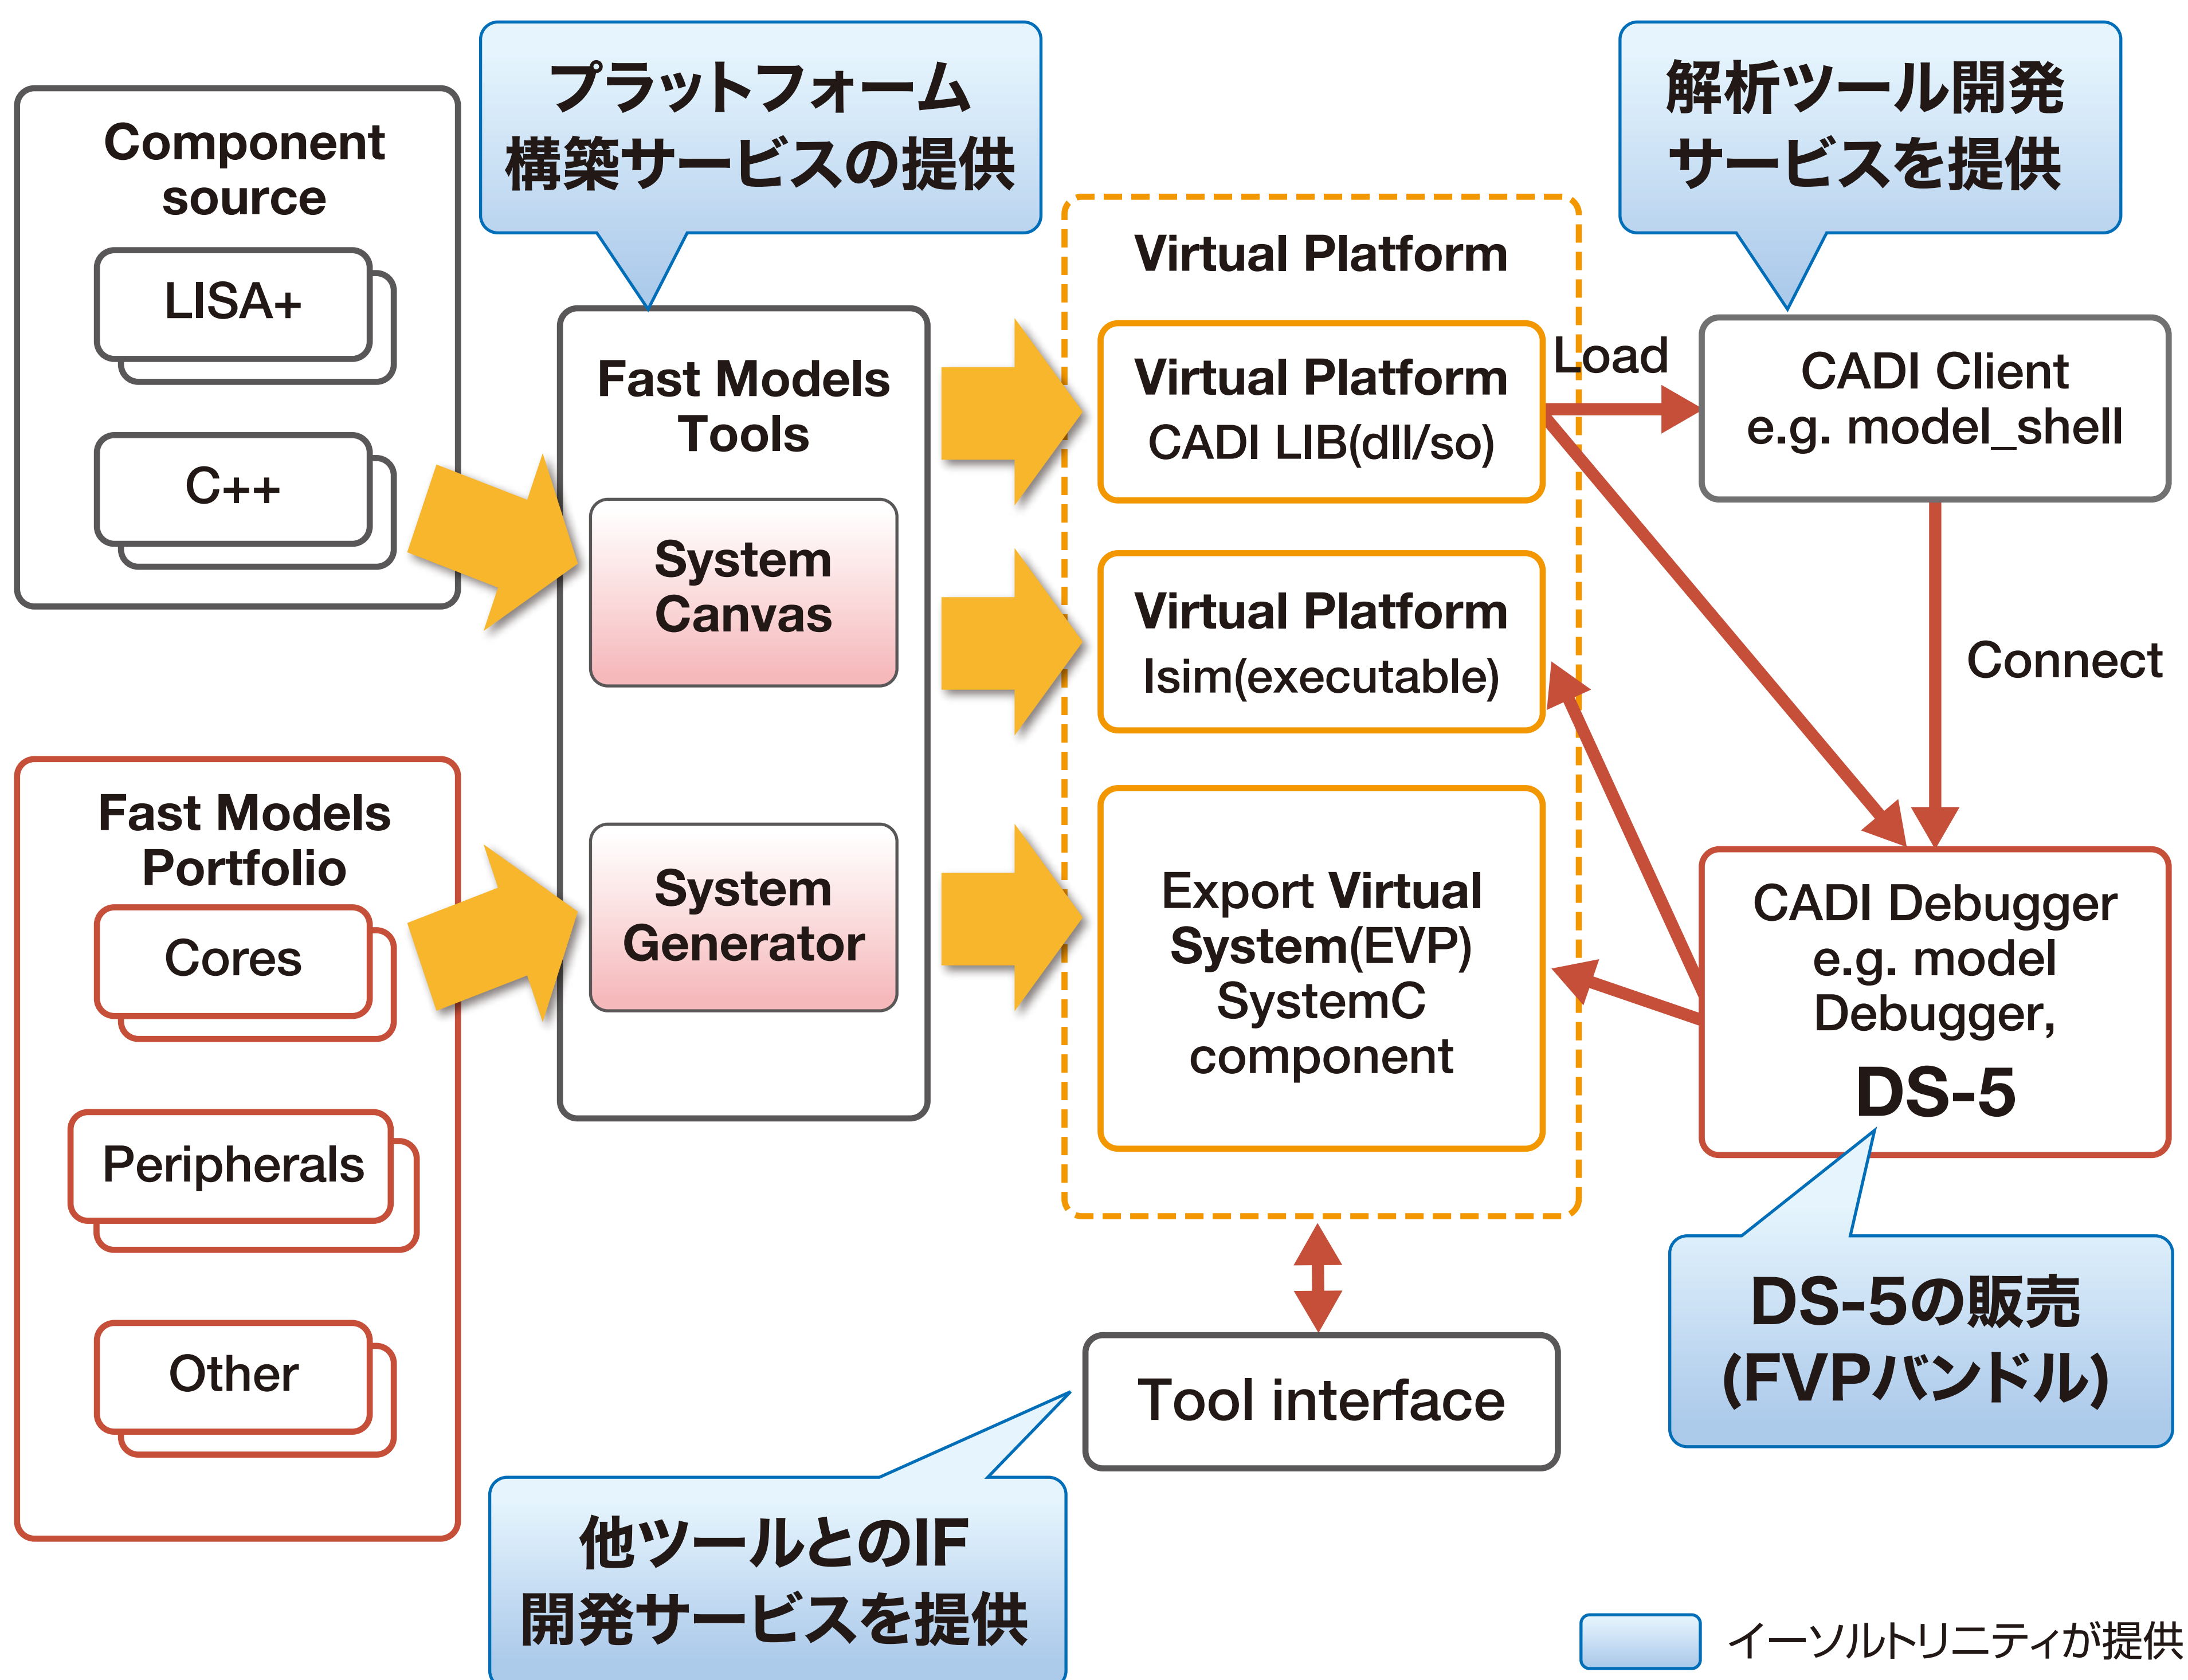

# ARM純正モデル販売/プラットフォーム構築サービス ARM® Fast Models

ARM社純正CPUモデル・周辺モデルを使用した  
仮想環境構築サービスを提供します。

## ARM Fast Modelsを使用したデザインフロー

## 取り扱い製品および提供サービス

- ARM社純正Fast ModelsおよびDS-5を販売
- Fast Modelsはソフトウェア開発に最適な高速シミュレーション環境を提供
- SystemCインタフェース対応
- DS-5にバンドルされるFVP(Fixed Virtual Platform)によりハードウェアレスでのソフトウェア開発が可能
- ARM® Cortex® -A、Cortex-R、Cortex-Mシリーズを用意